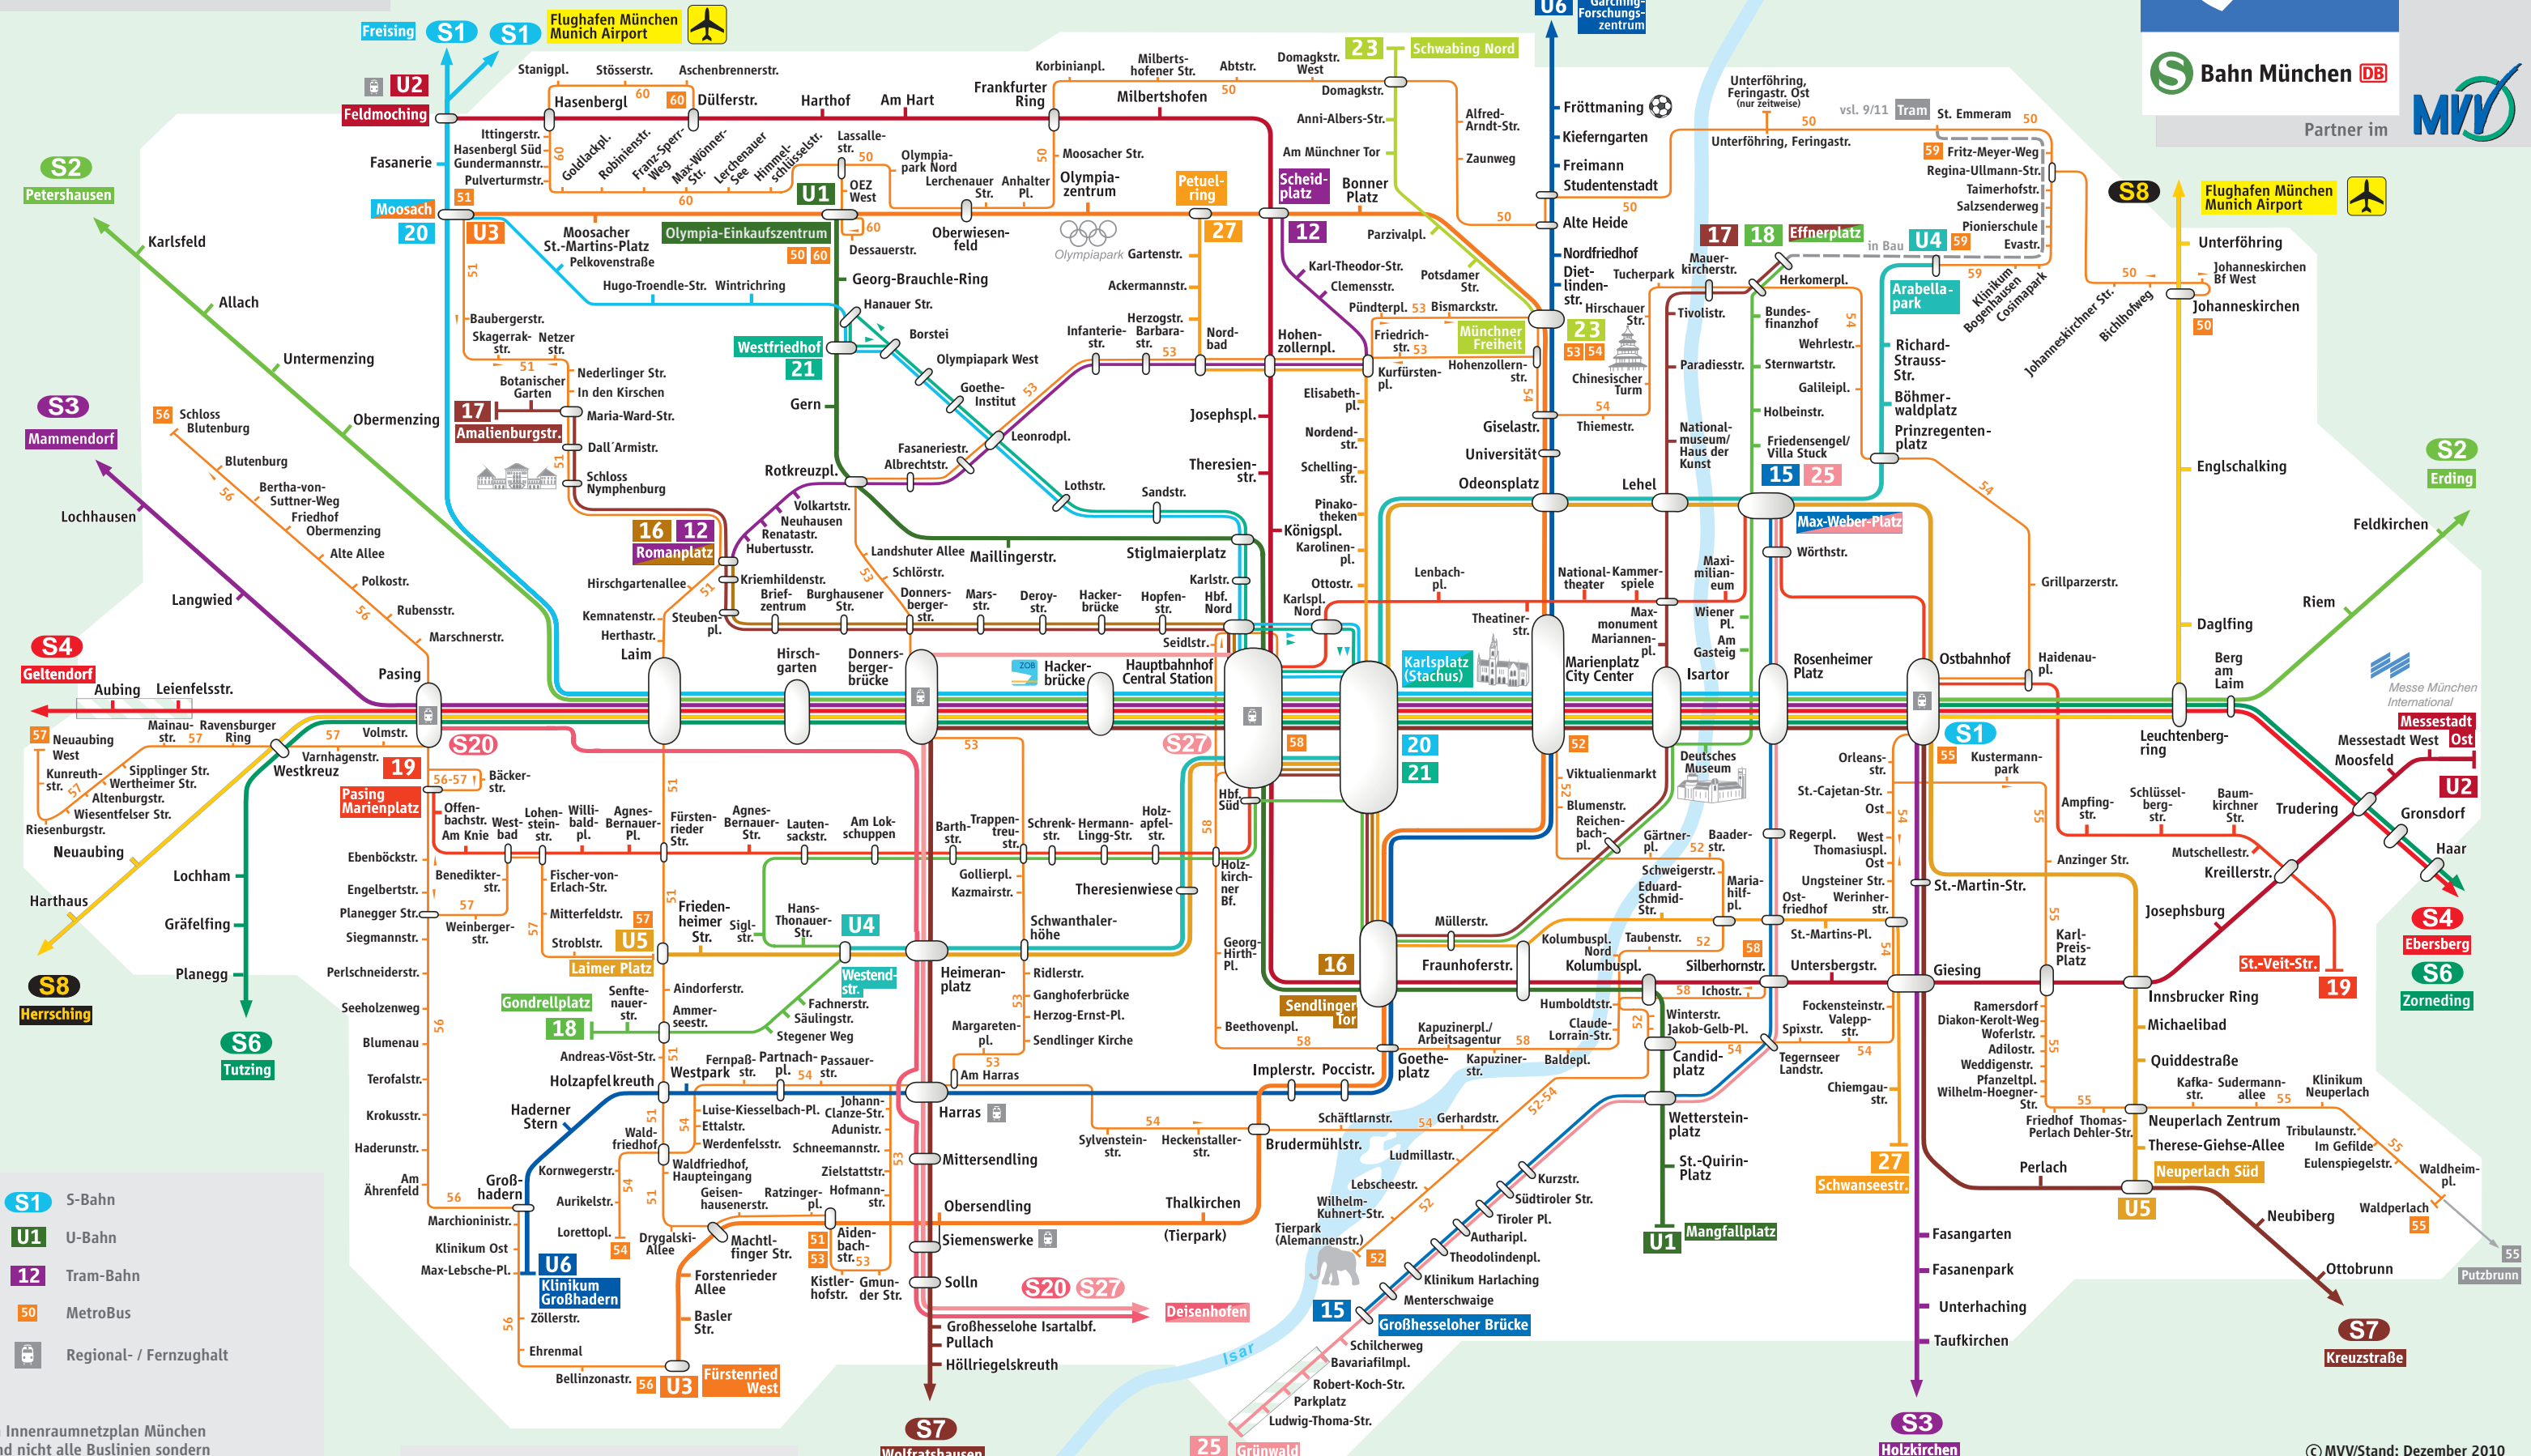

Innenraumnetz München

Bahn München DB

Partner im

- S1 S-Bahn
- U1 U-Bahn
- 12 Tram-Bahn
- 50 MetroBus
- Regional- / Fernzughalt

Im Innenraumnetzplan München sind nicht alle Buslinien sondern nur die MetroBuslinien eingezeichnet.

Tarifzonen
 Innenraum
 Außenraum