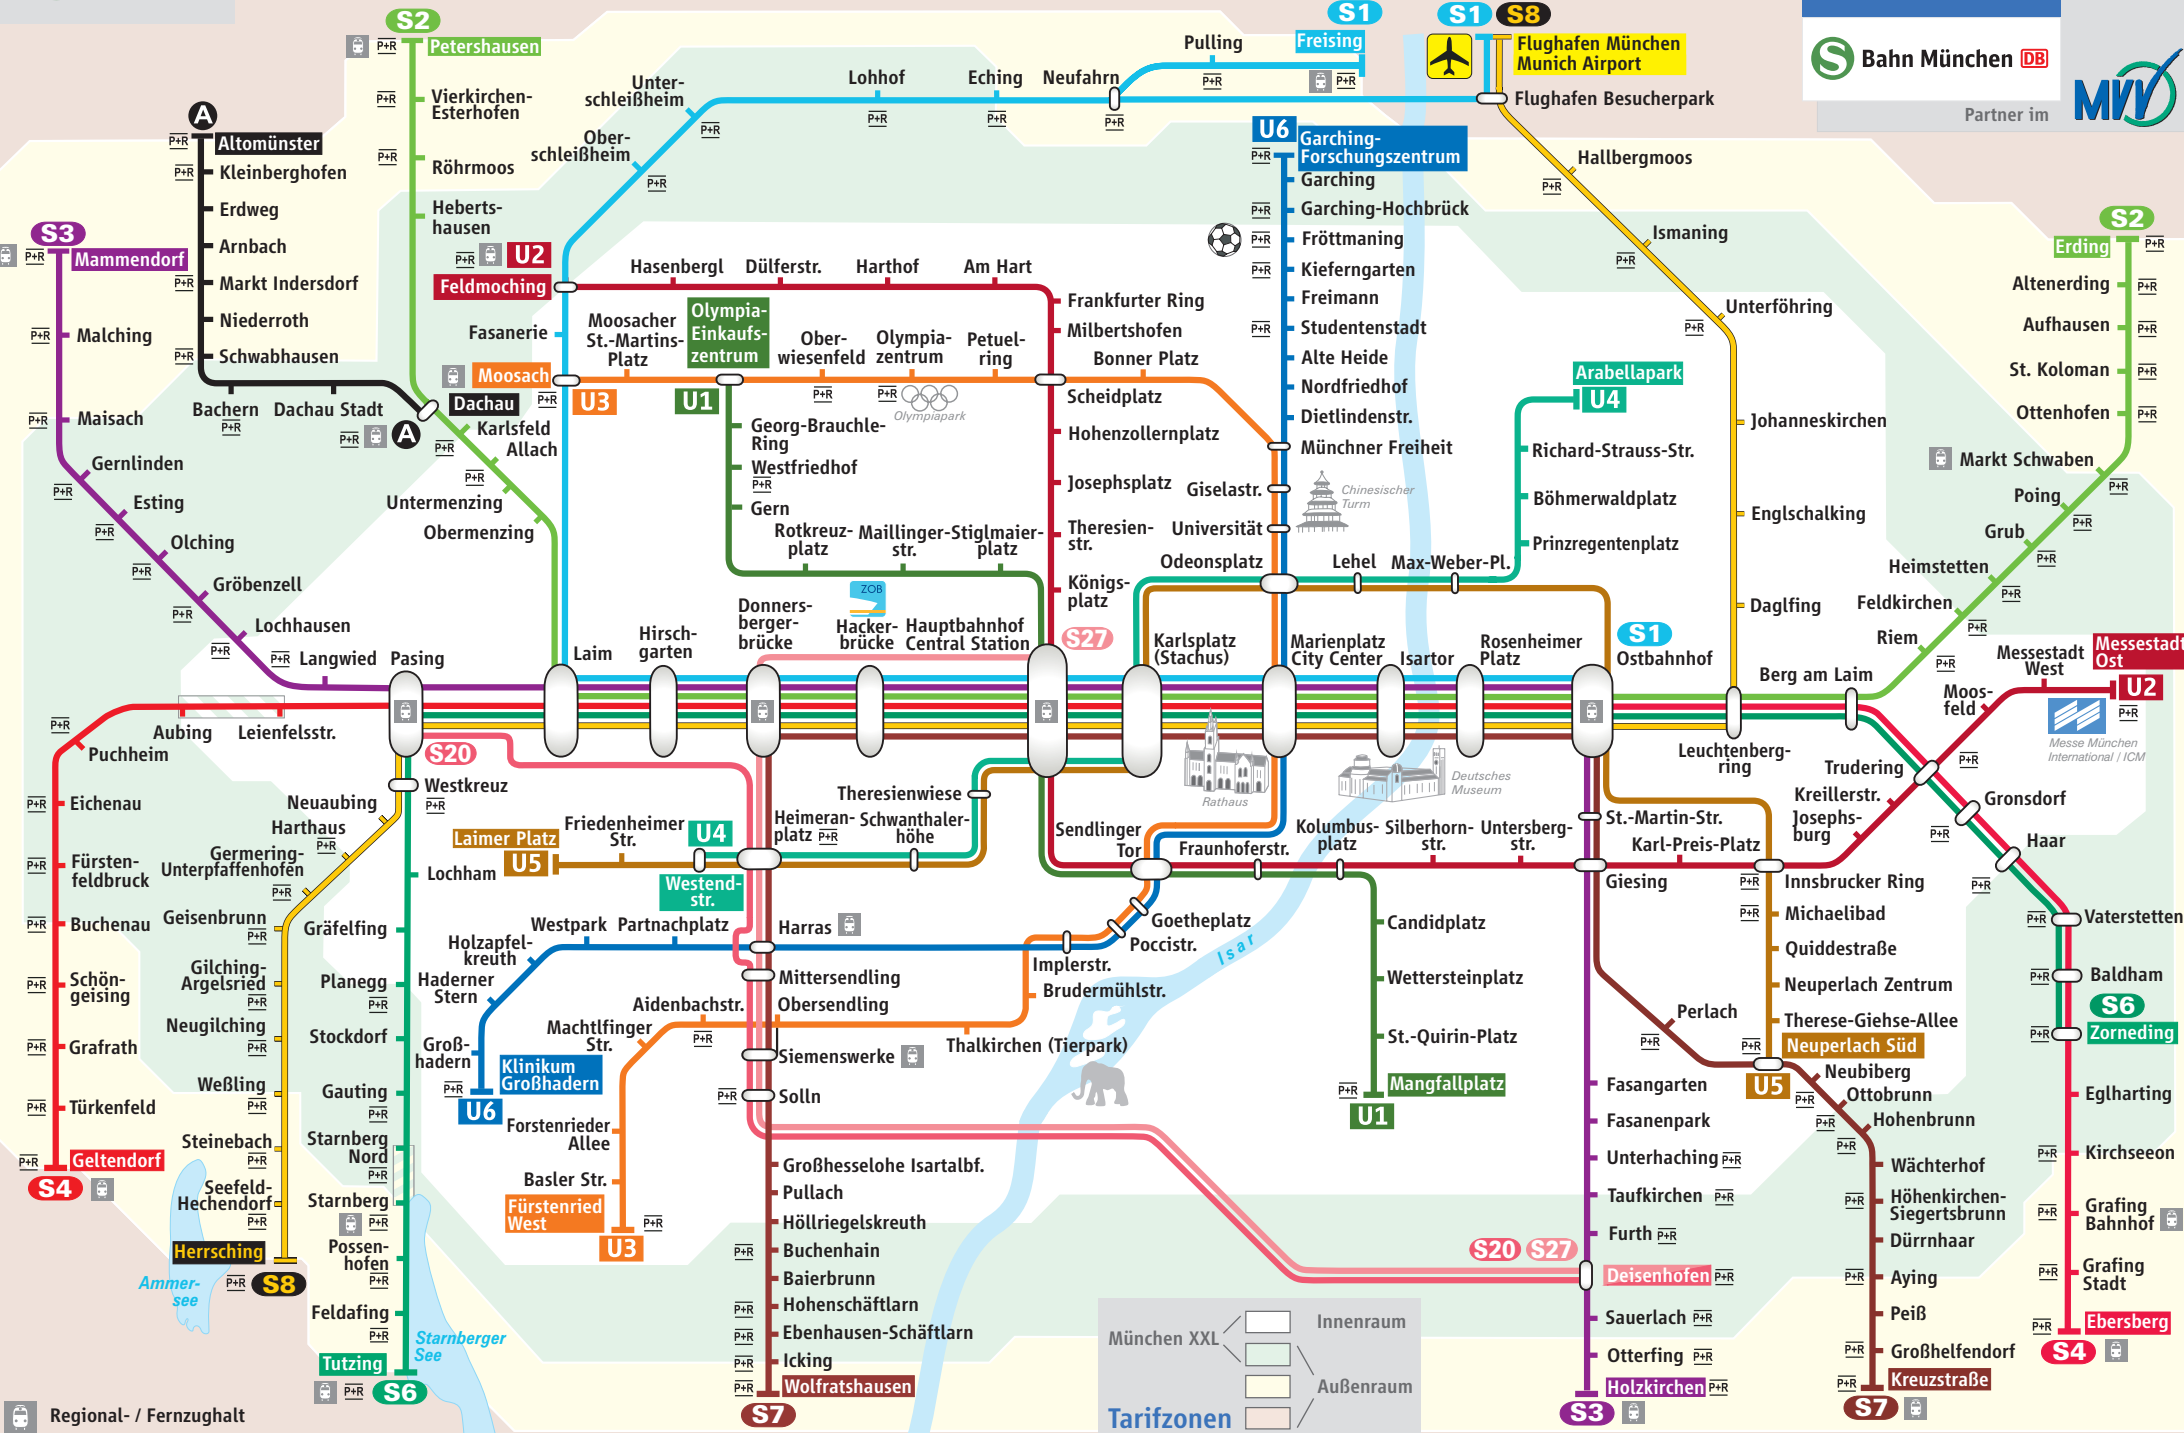

Schnellbahnnetz

Partner im

Regional- / Fernzughalt

Tarifzonen

- München XXL
 - Innenraum
 - Außenraum