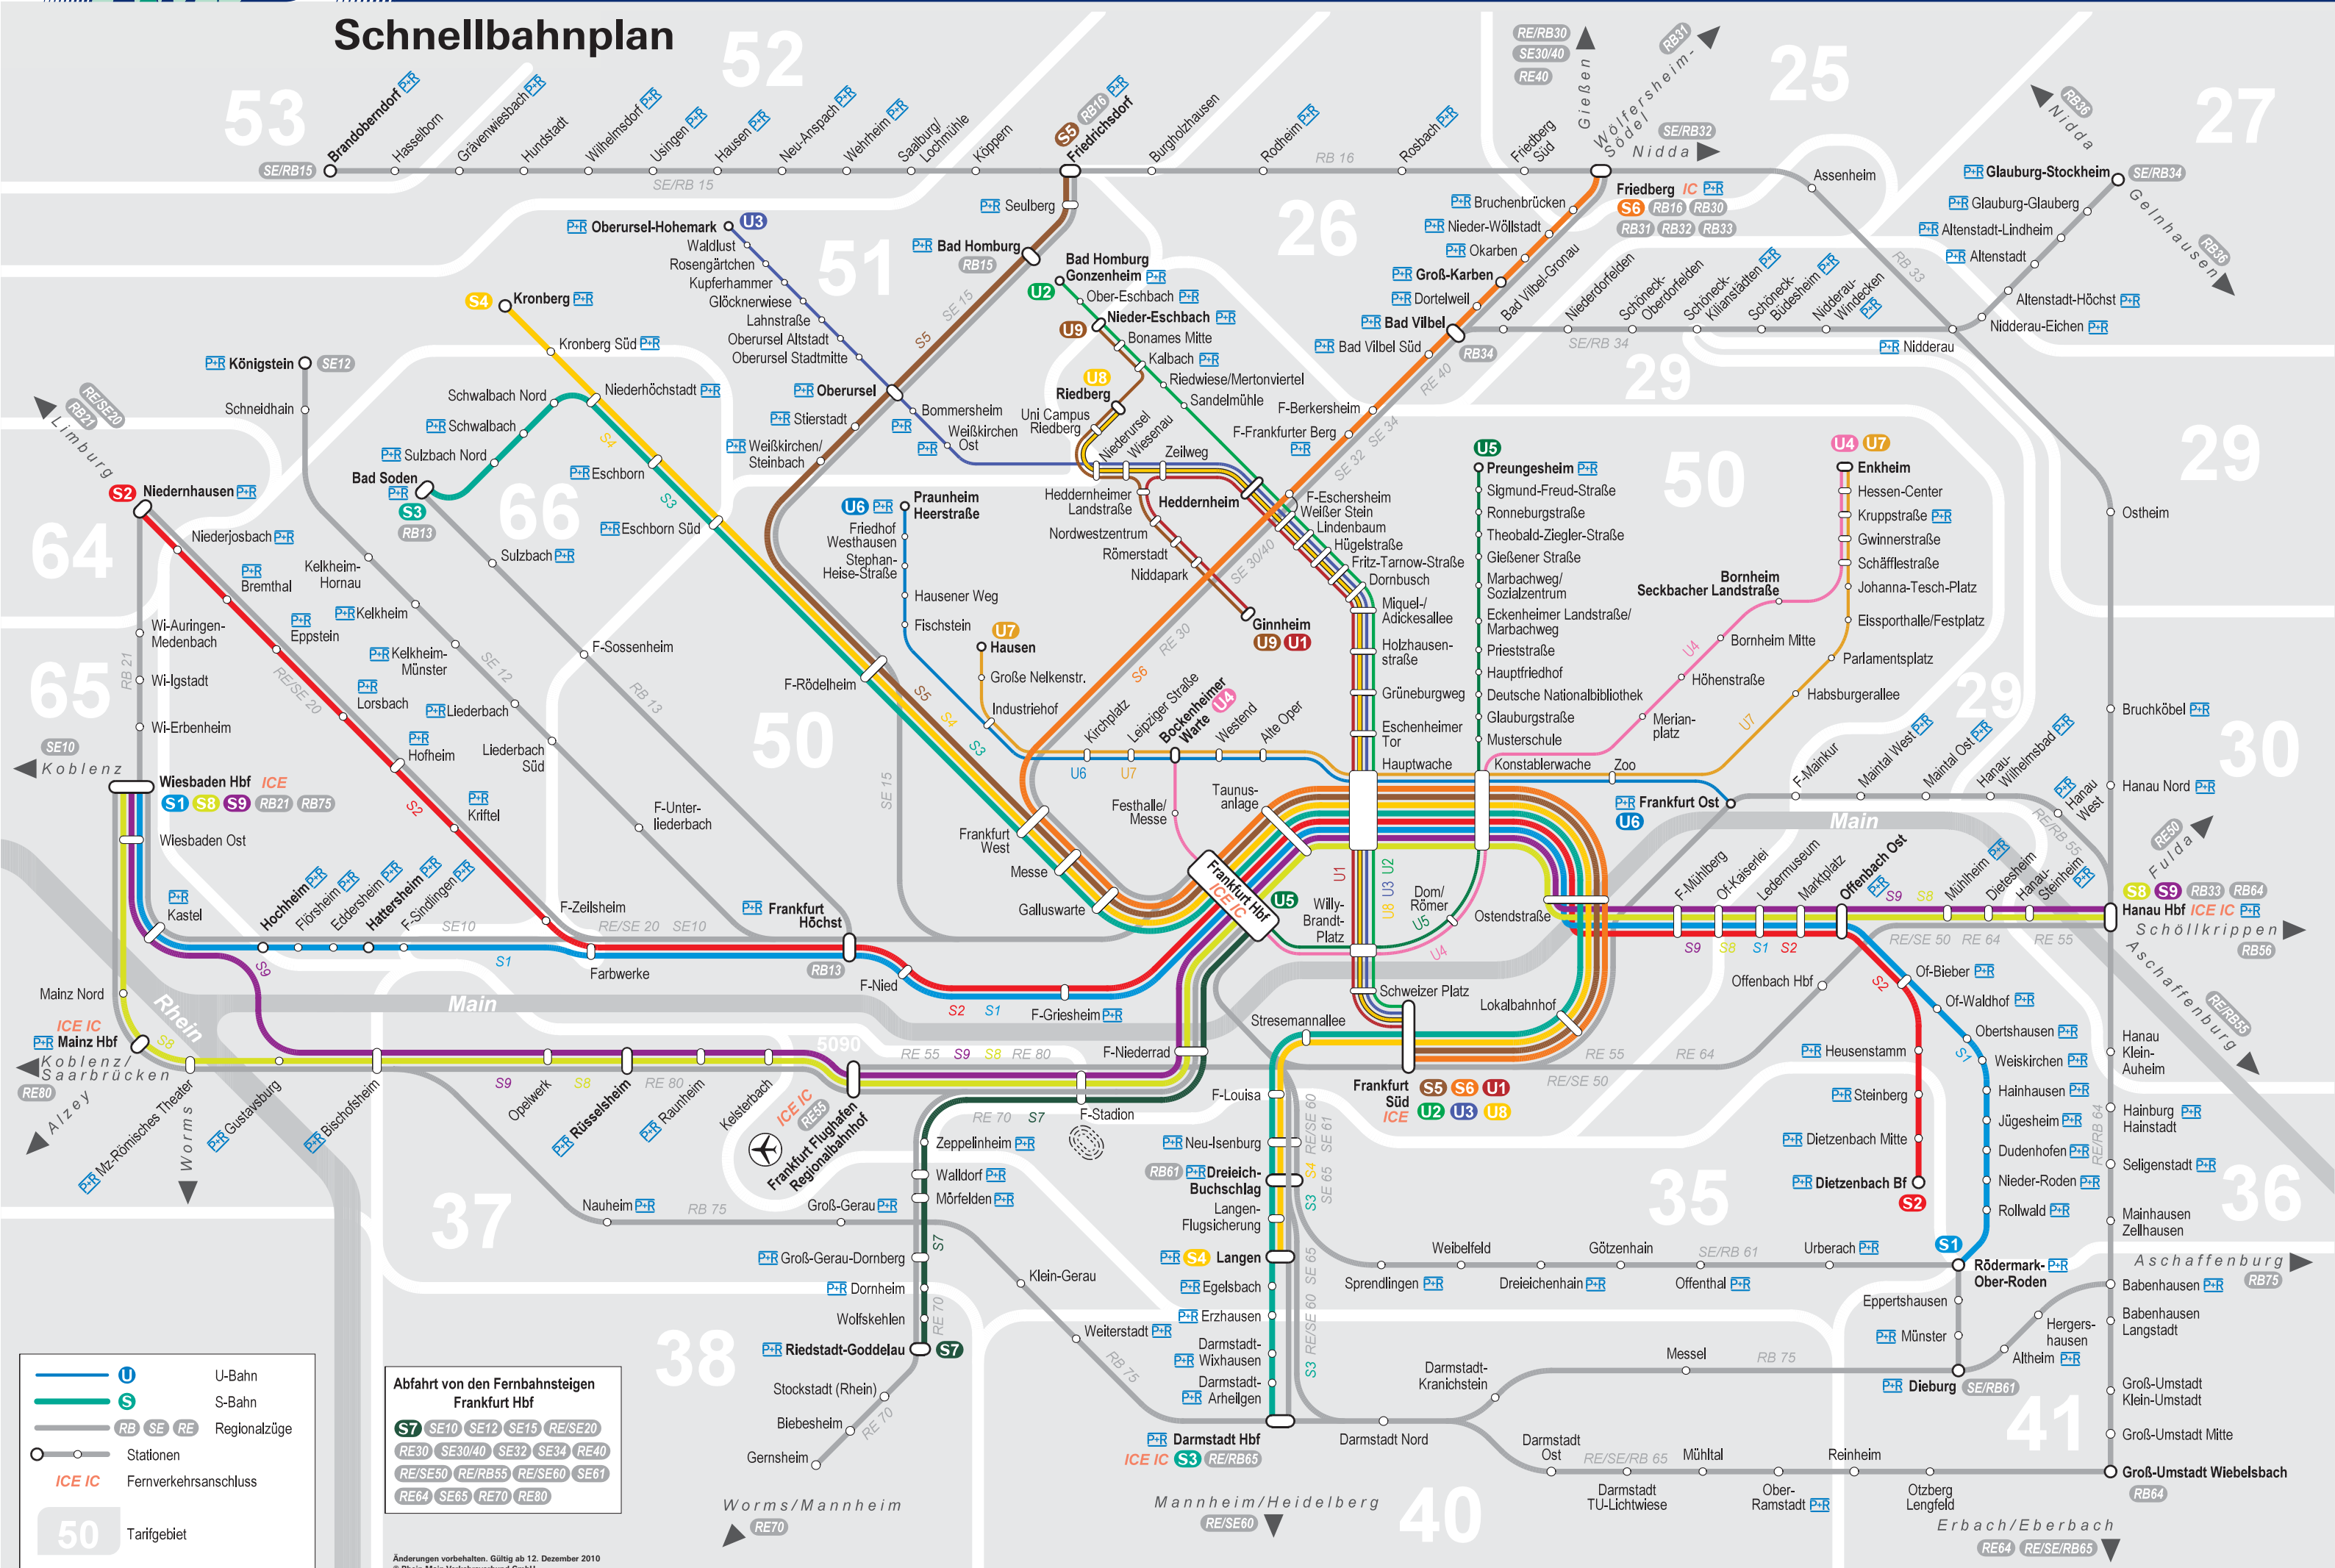

## Schnellbahnplan

**Abfahrt von den Fernbahnsteigen Frankfurt Hbf**

S7	SE10	SE12	SE15	RE/SE20
RE30	SE30/40	SE32	SE34	RE40
RE/SE50	RE/RB55	RE/SE60	SE61	
RE64	SE65	RE70	RE80	

- U-Bahn
- S-Bahn
- Regionalzüge
- Stationen
- Fernverkehrsanschluss

50 Tarifgebiet

Änderungen vorbehalten. Gültig ab 12. Dezember 2010  
© Rhein-Main-Verkehrsverbund GmbH